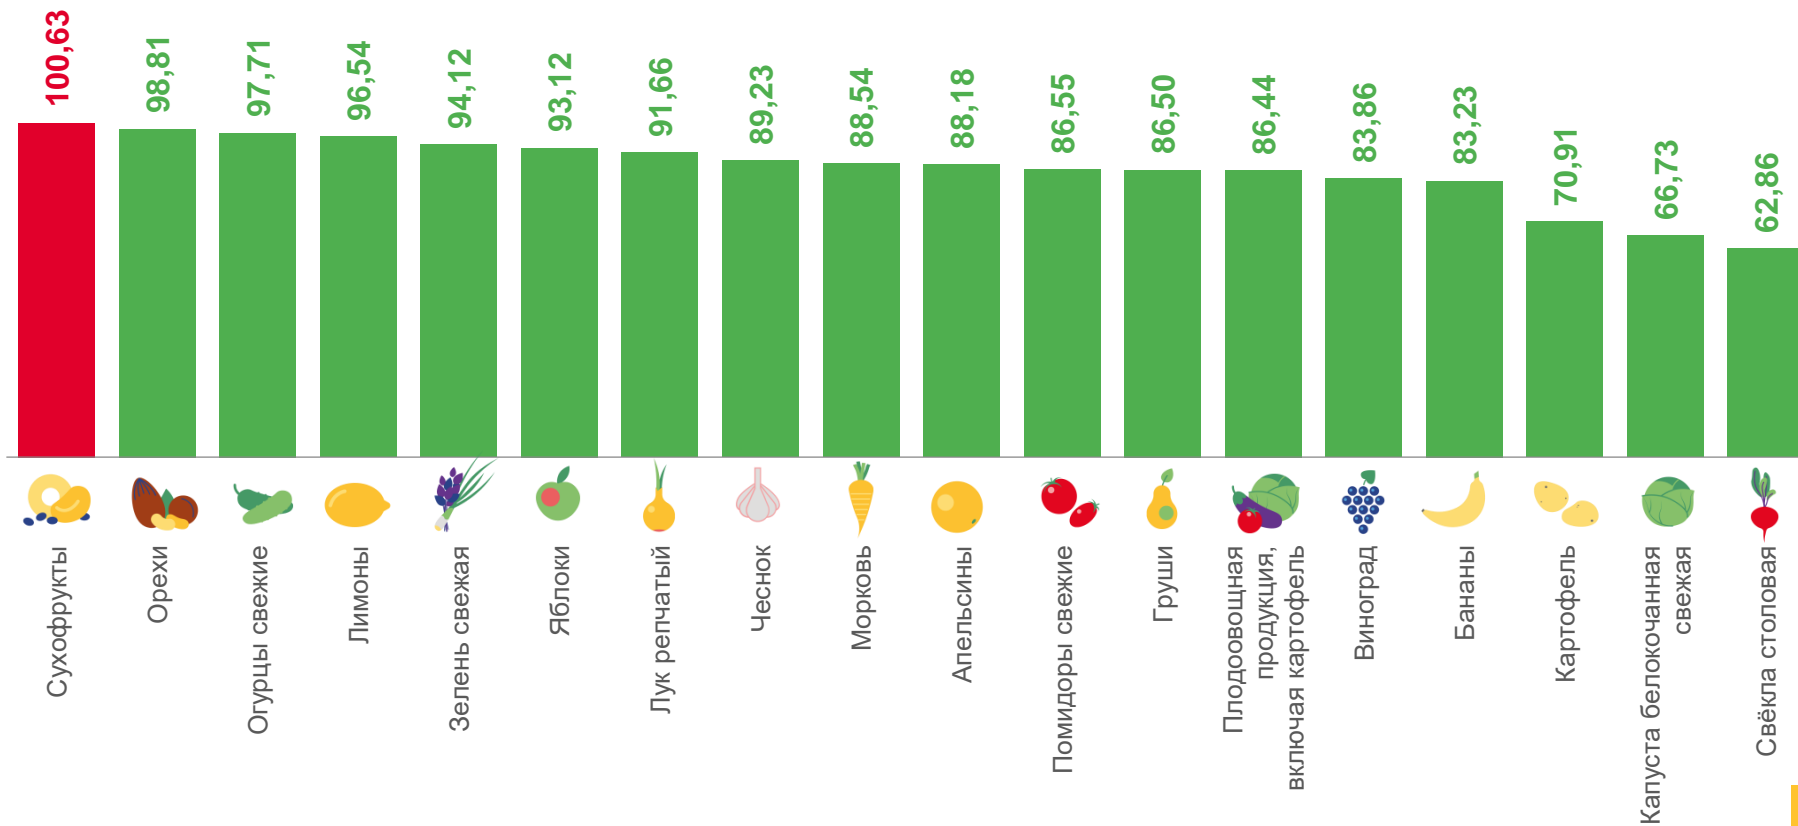

205,53 ₺

Бараночные изделия

96,25 ₺

Хлеб и булочные изделия
из пшеничной муки различных сортов

ИНДЕКСЫ ЦЕН НА ПЛОДОВООЩНУЮ ПРОДУКЦИЮ

июль 2022 г. в % к предыдущему месяцу

СРЕДНИЕ ЦЕНЫ НА ПЛОДООВОЩНУЮ ПРОДУКЦИЮ