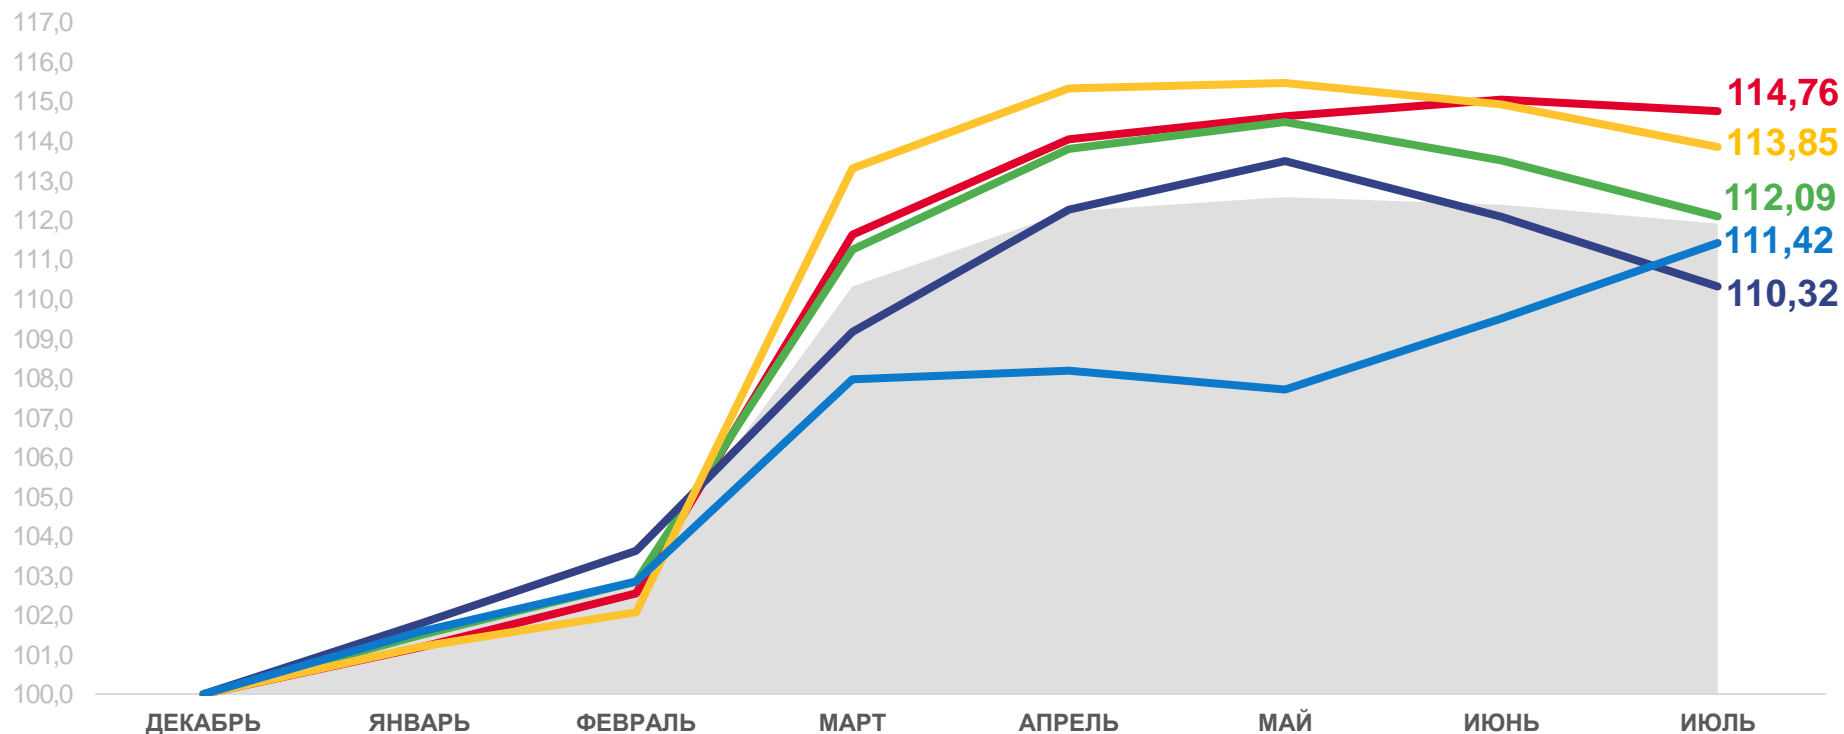

111,91

Базовый ИПЦ

114,76

Непродовольственные товары

113,85

Все товары

112,09

Услуги

111,42

Продовольственные товары

110,32

2021

2022

Индекс потребительских цен

Все товары

Непродовольственные товары