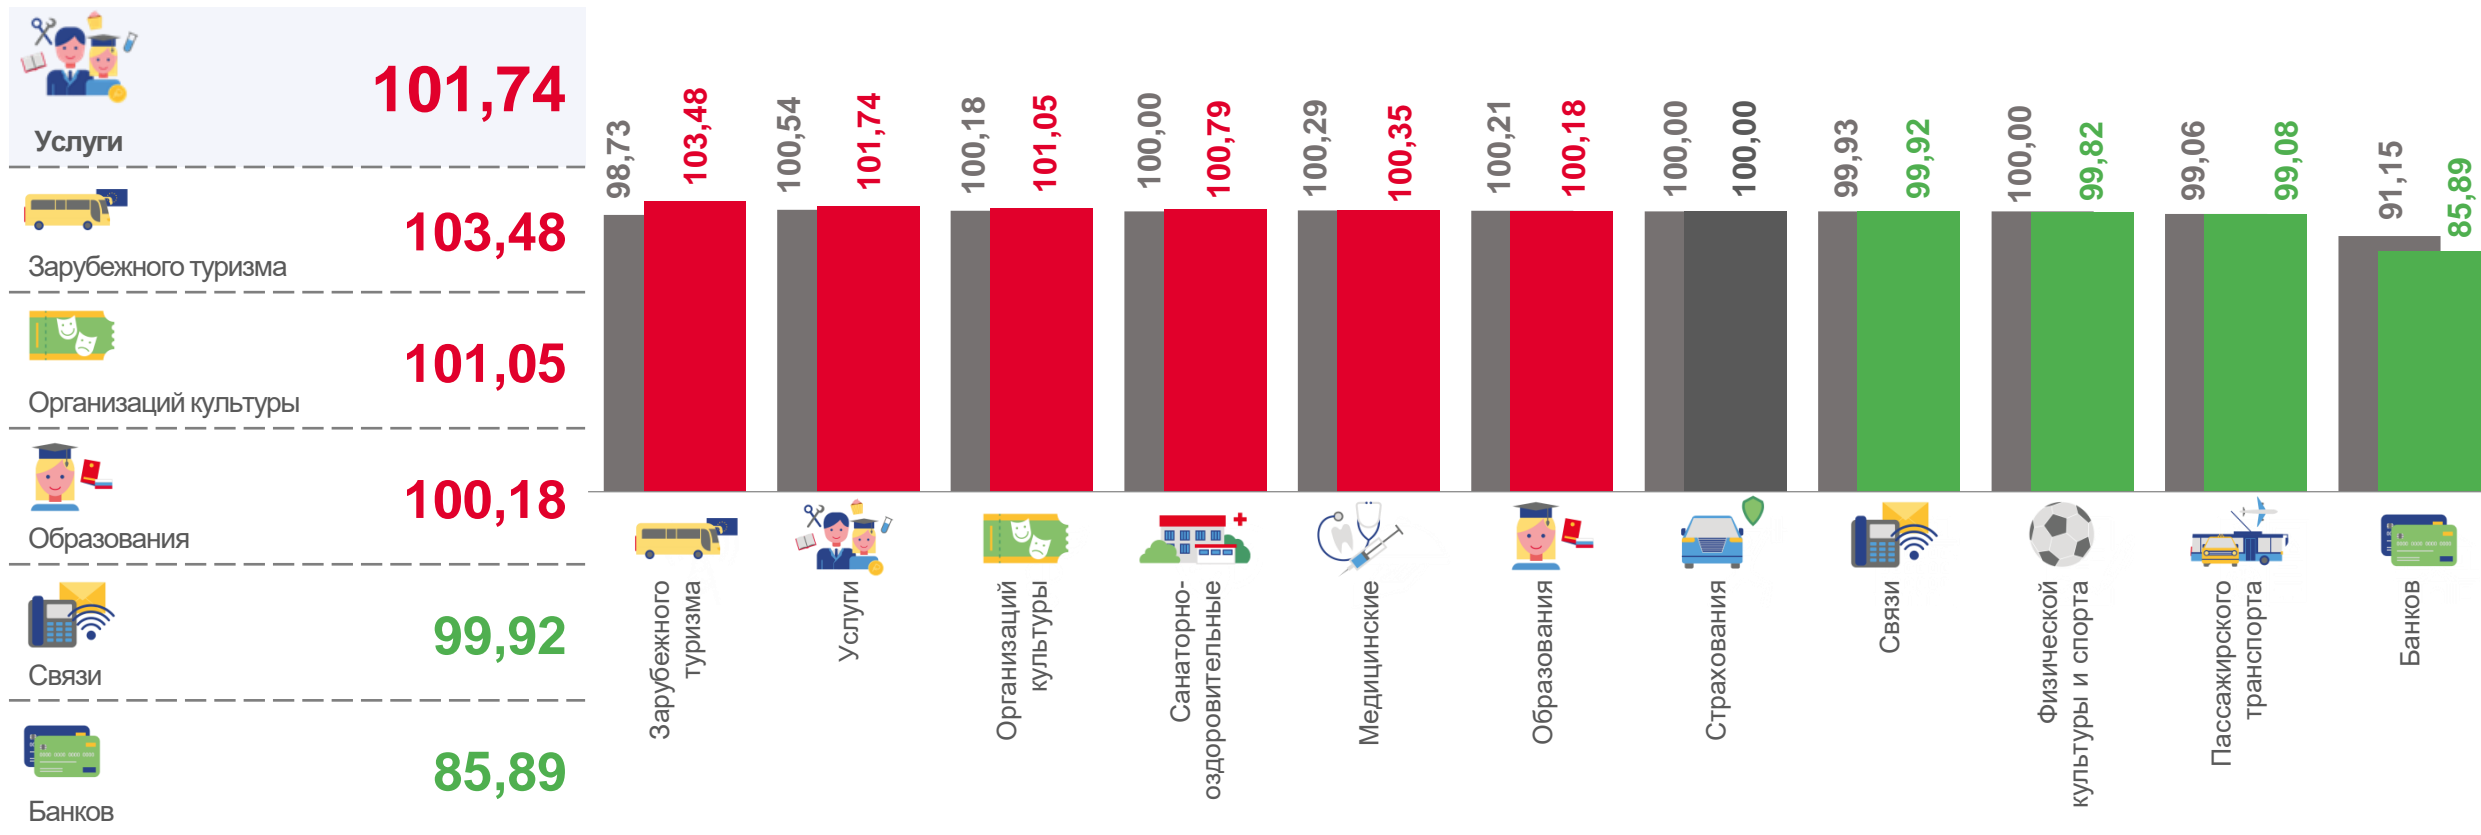

ИНДЕКСЫ ЦЕН И ТАРИФОВ НА УСЛУГИ

июль 2022 г. в % к предыдущему месяцу

■ Июль 2021 г. к июню 2021 г.

■ Июль 2022 г. к июню 2022 г.