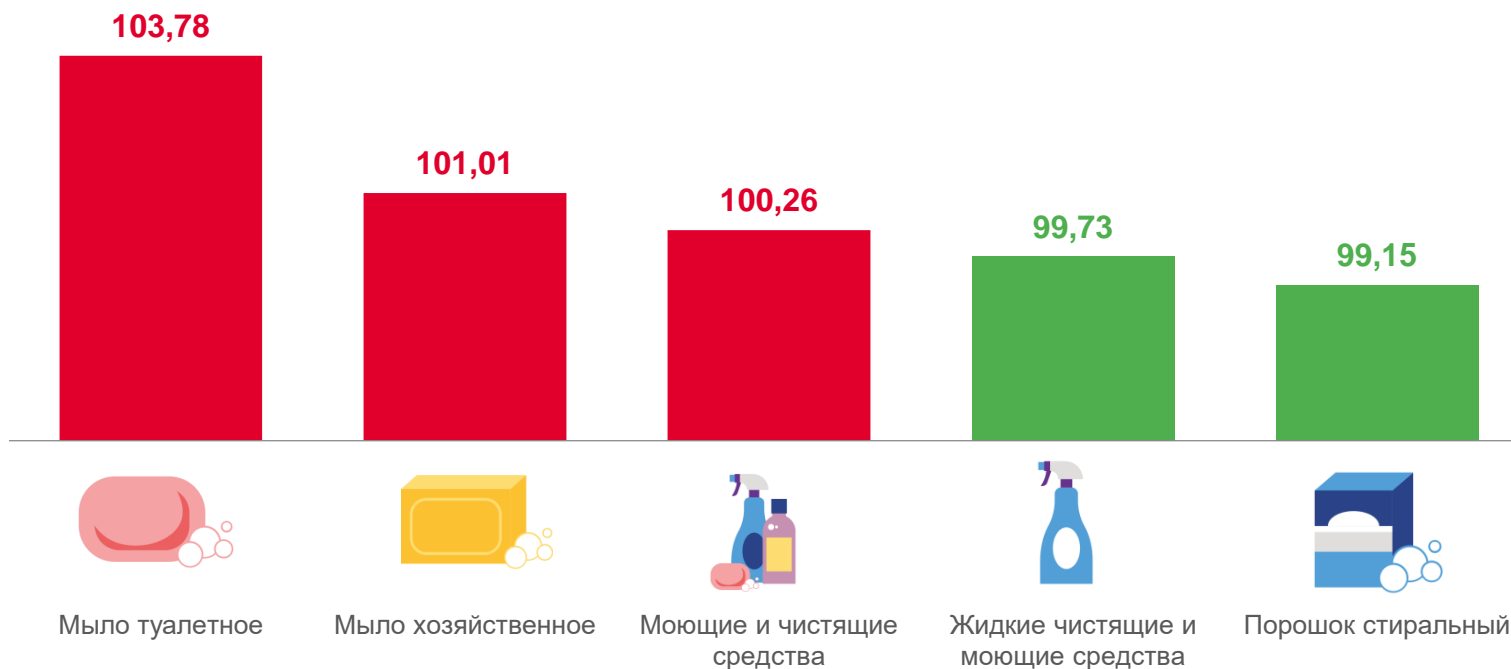

46,56₽

51,34₽

19,40₽

ИНДЕКСЫ ЦЕН НА МОЮЩИЕ И ЧИСТЯЩИЕ СРЕДСТВА

июль 2022 г. в % к предыдущему месяцу

СРЕДНИЕ ЦЕНЫ
НА МОЮЩИЕ
И ЧИСТЯЩИЕ
СРЕДСТВА

▲ 65,12 ₺

▲ 52,18 ₺