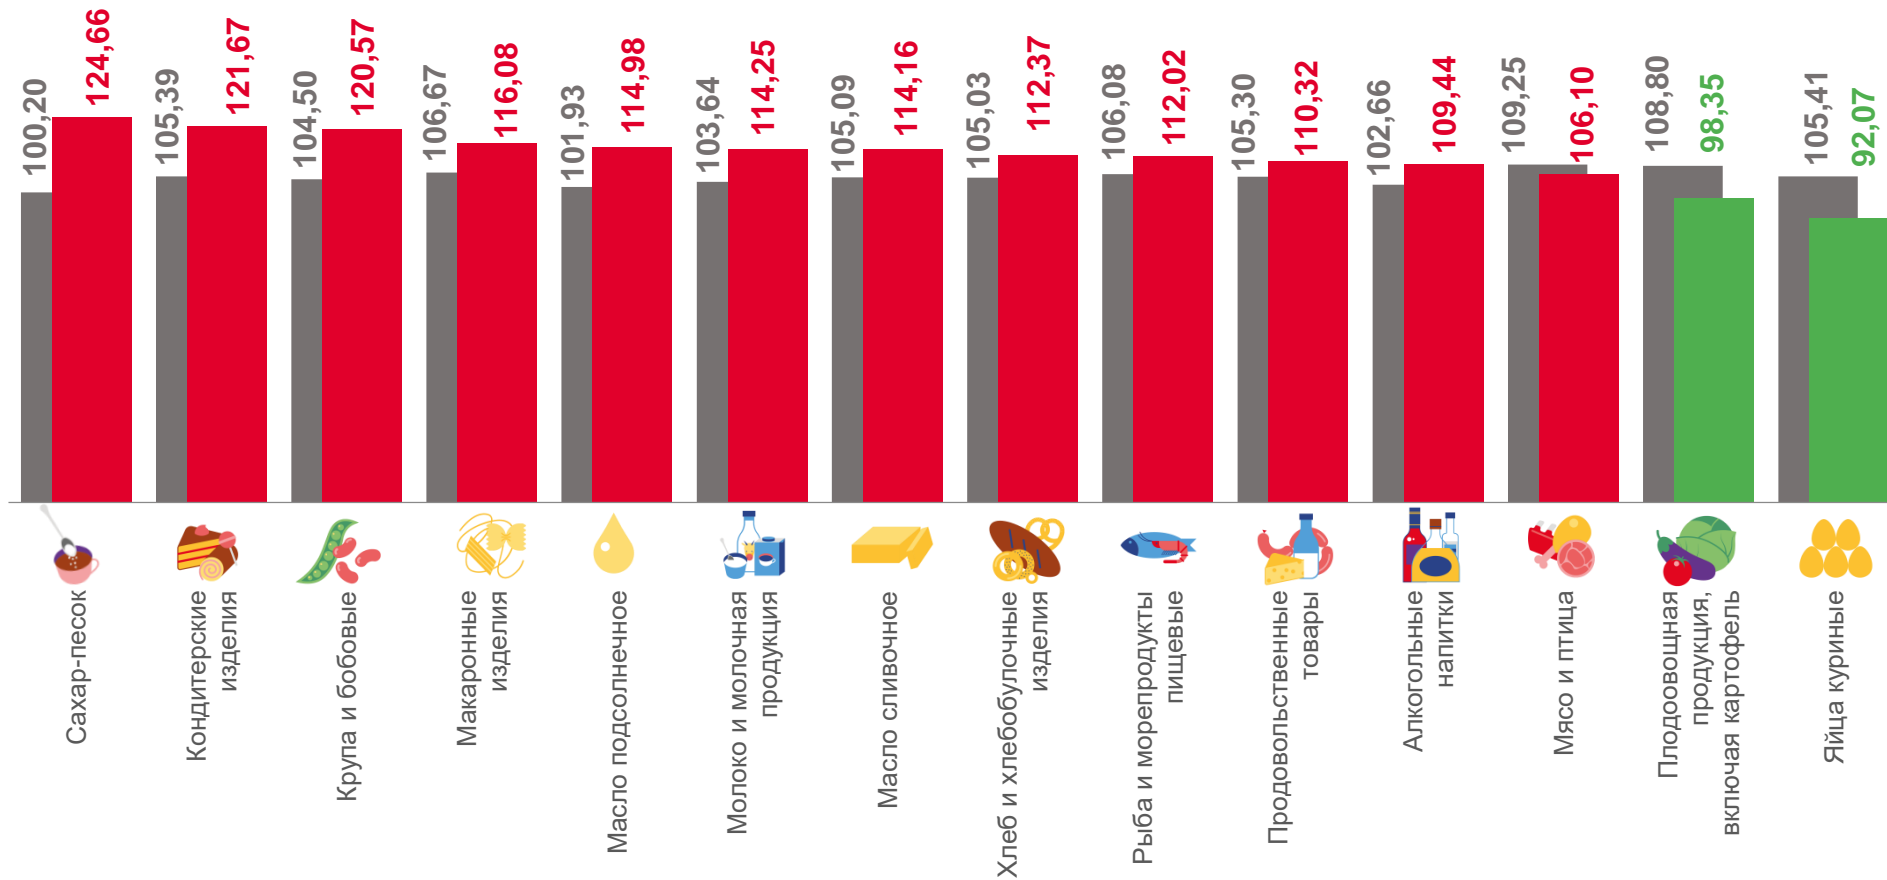

71,34 ₺

Огурцы свежие, кг

92,86 ₺

ИНДЕКСЫ ЦЕН НА ОТДЕЛЬНЫЕ ГРУППЫ И ВИДЫ ПРОДОВОЛЬСТВЕННЫХ ТОВАРОВ

июль 2022 г. в % к декабрю предыдущего года

■ Июль 2021 г. к декабрю 2020 г.

■ Июль 2022 г. к декабрю 2021 г.

ИНДЕКСЫ ЦЕН НА ОТДЕЛЬНЫЕ ГРУППЫ НЕПРОДОВОЛЬСТВЕННЫХ ТОВАРОВ

июль 2022 г. в % к предыдущему месяцу

■ Июль 2021 г. к июню 2021 г.

■ Июль 2022 г. к июню 2022 г.

ИНДЕКСЫ ЦЕН НА ТАБАЧНЫЕ ИЗДЕЛИЯ И СПИЧКИ

июль 2022 г. в % к предыдущему месяцу