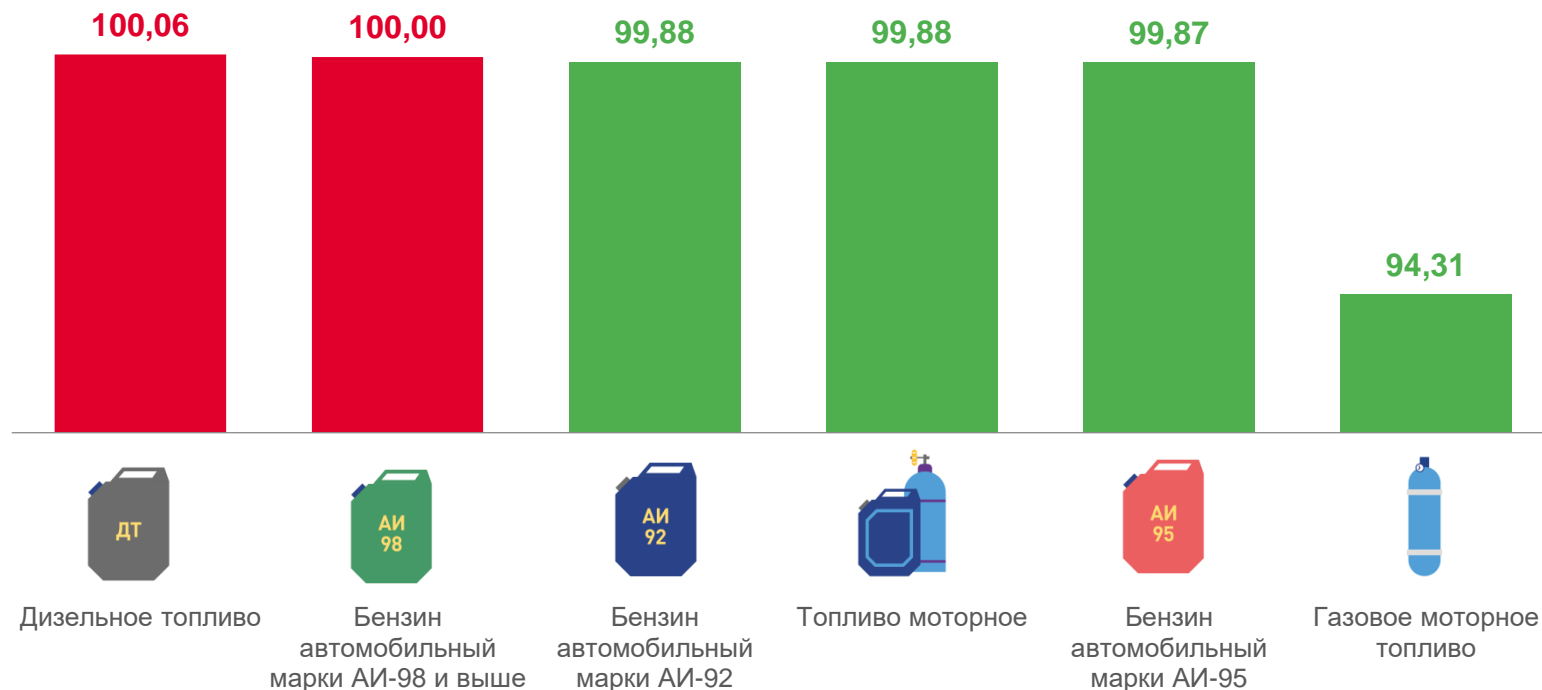

ИНДЕКСЫ ЦЕН НА ОТДЕЛЬНЫЕ ГРУППЫ НЕПРОДОВОЛЬСТВЕННЫХ ТОВАРОВ

июль 2022 г. в % к предыдущему месяцу

■ Июль 2021 г. к июню 2021 г.

■ Июль 2022 г. к июню 2022 г.

ИНДЕКСЫ ЦЕН НА ТАБАЧНЫЕ ИЗДЕЛИЯ И СПИЧКИ

июль 2022 г. в % к предыдущему месяцу

СРЕДНИЕ ЦЕНЫ НА
ТАБАЧНЫЕ
ИЗДЕЛИЯ И СПИЧКИ

▲ **2,85** ₺

▲ **156,34** ₺

ИНДЕКСЫ ЦЕН НА ТОПЛИВО МОТОРНОЕ

июль 2022 г. в % к предыдущему месяцу

СРЕДНИЕ ЦЕНЫ
НА ТОПЛИВО
МОТОРНОЕ

53,24₽

60,61₽