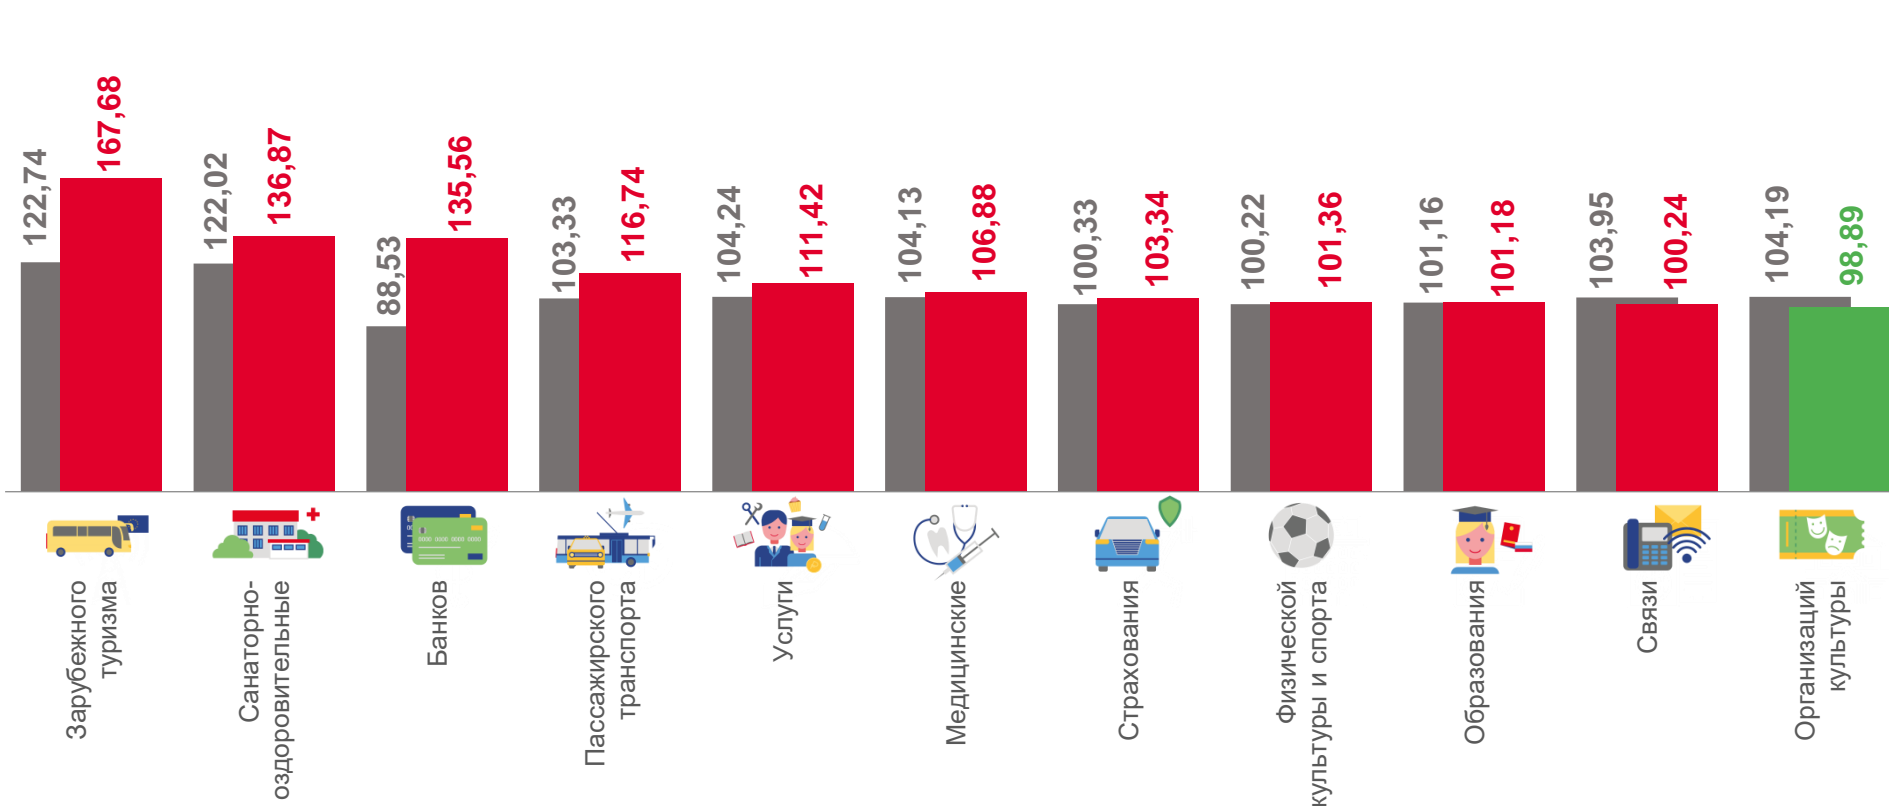

ИНДЕКСЫ ЦЕН И ТАРИФОВ НА УСЛУГИ

июль 2022 г. в % к декабрю предыдущего года

■ Июль 2021 г. к декабрю 2020 г.

■ Июль 2022 г. к декабрю 2021 г.