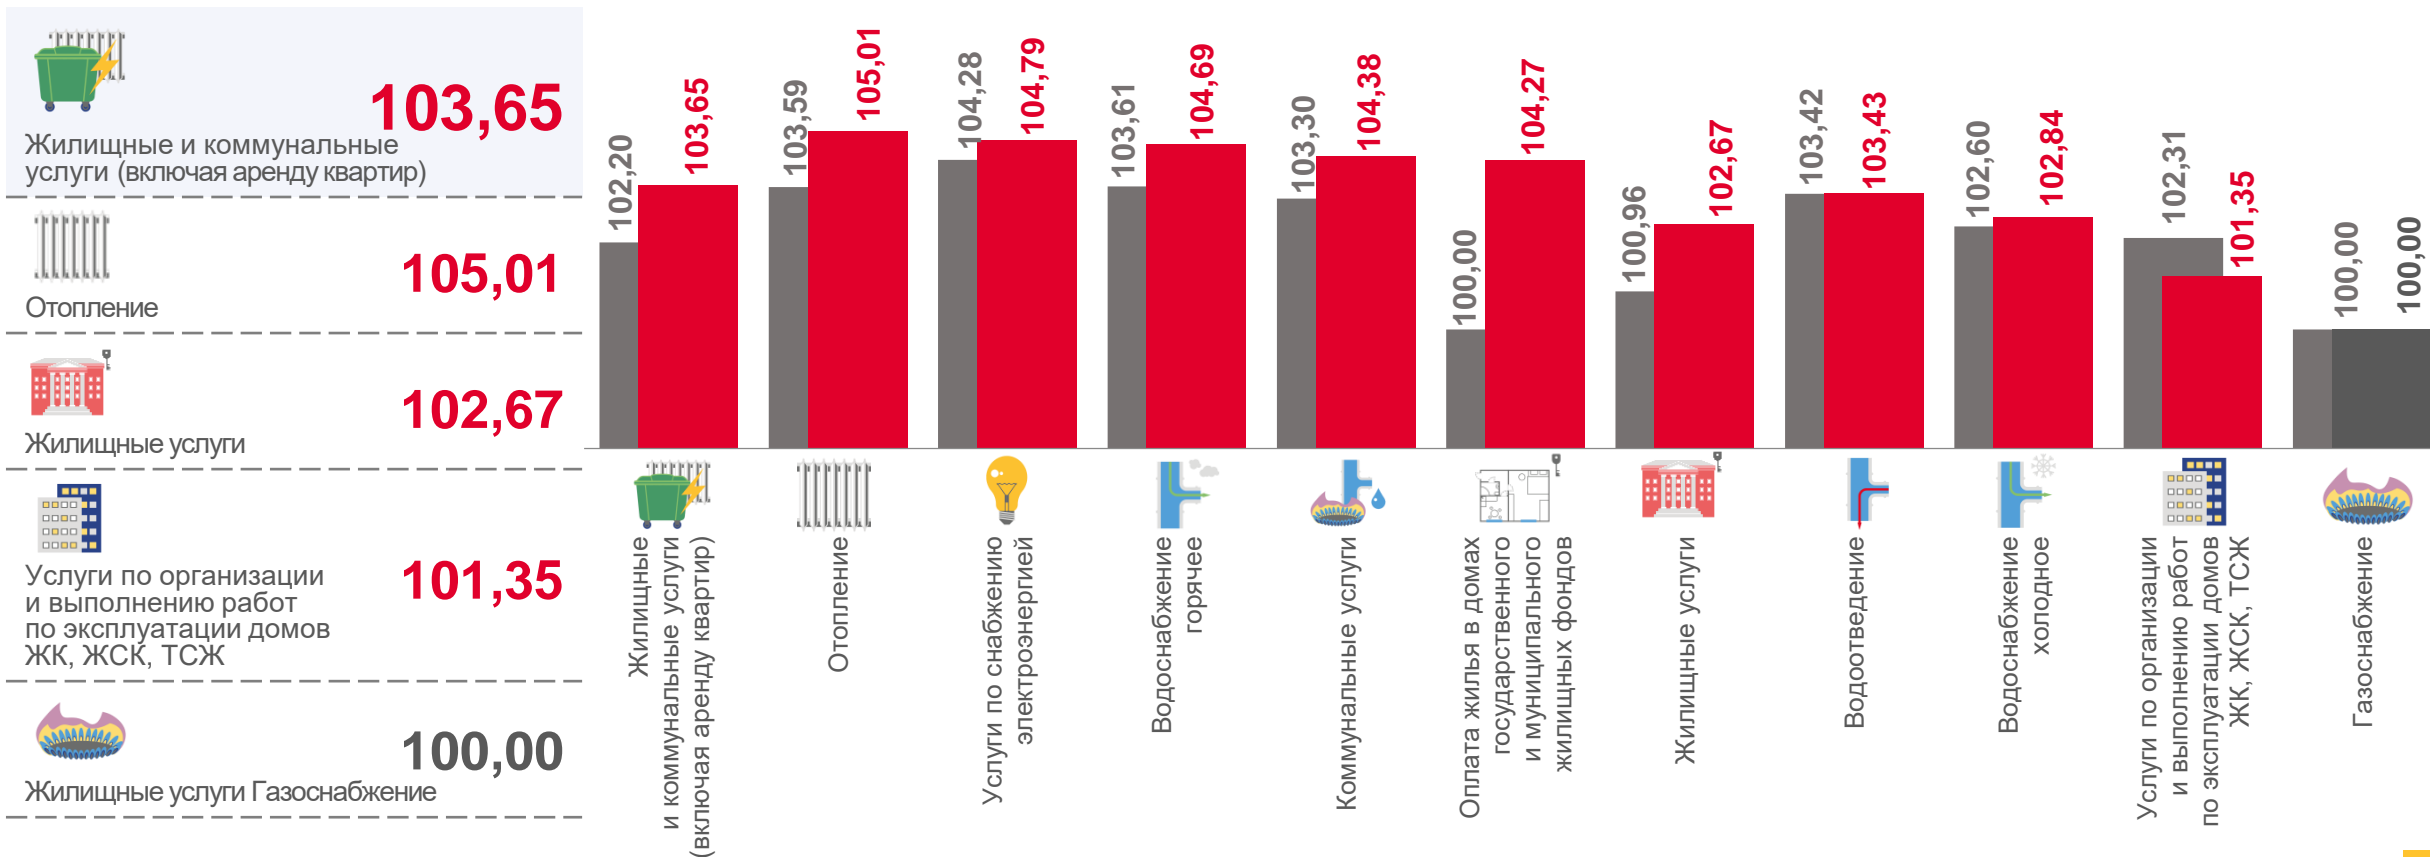

47,71 ₺

Проезд в маршрутном такси

81,00 ₺

Проезд в пригородном поезде

ИНДЕКСЫ ЦЕН И ТАРИФОВ НА ЖИЛИЩНО-КОММУНАЛЬНЫЕ УСЛУГИ

июль 2022 г. в % к предыдущему месяцу

■ Июль 2021 г. к июню 2021 г.

■ Июль 2022 г. к июню 2022 г.

ИНДЕКСЫ ЦЕН И ТАРИФОВ НА УСЛУГИ

июль 2022 г. в % к декабрю предыдущего года

■ Июль 2021 г. к декабрю 2020 г.

■ Июль 2022 г. к декабрю 2021 г.