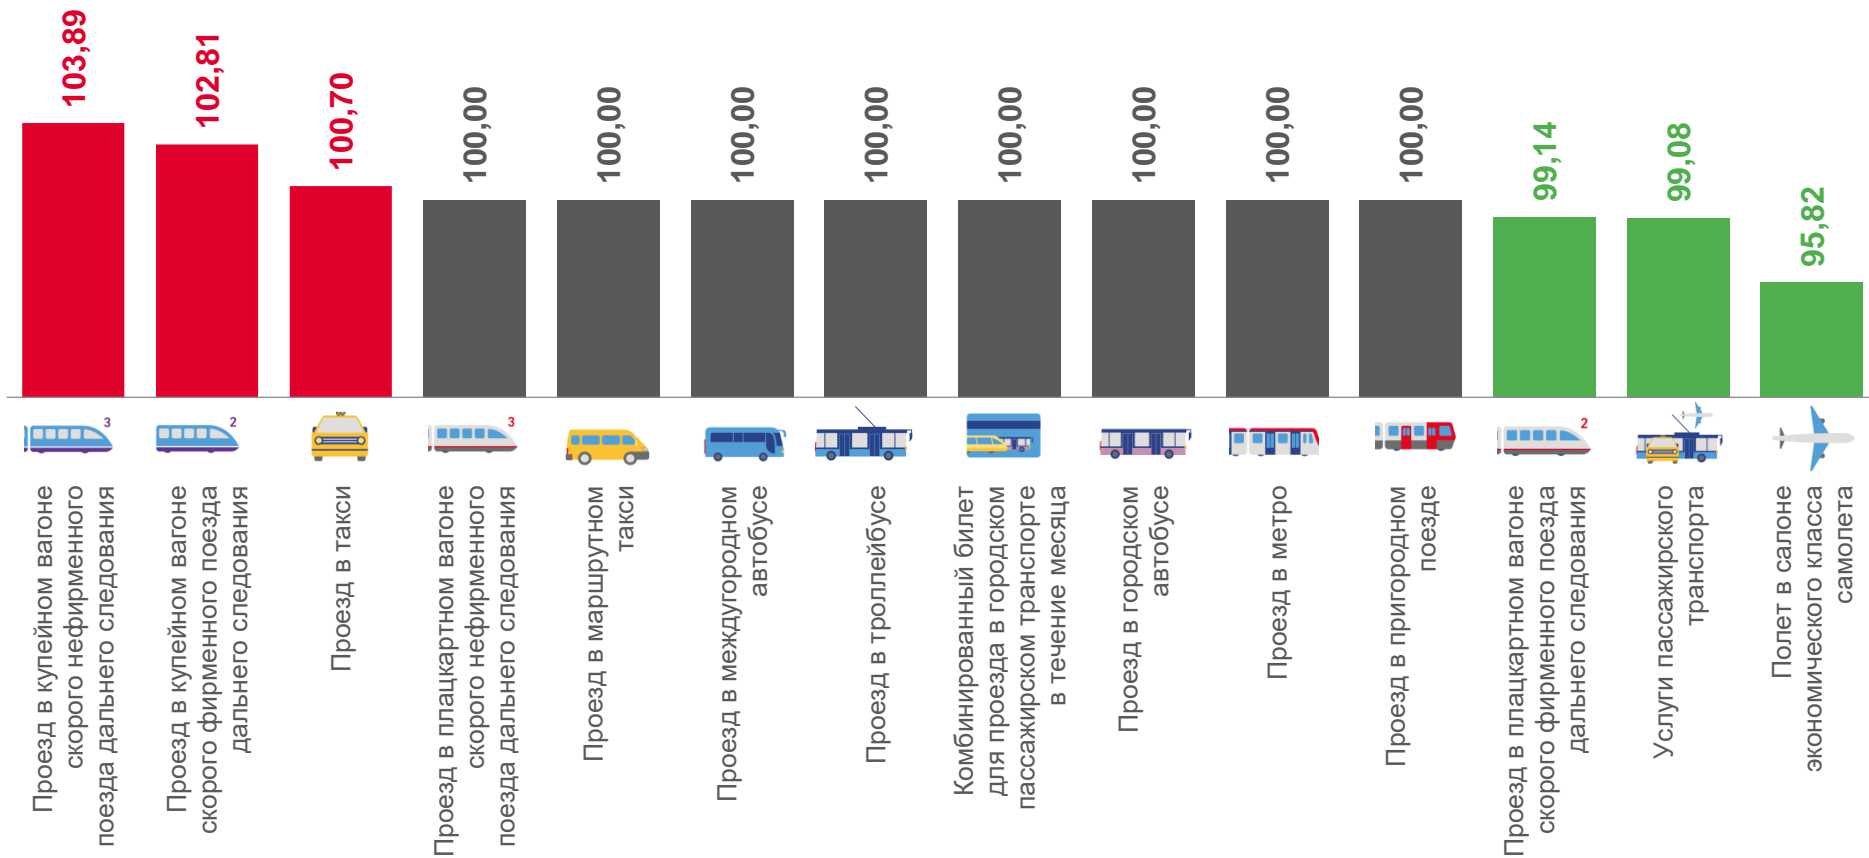

ИНДЕКСЫ ЦЕН НА УСЛУГИ ТРАНСПОРТА

июль 2022 г. в % к предыдущему месяцу

 Услуги пассажирского транспорта	99,08
 3 Проезд в купейном вагоне скорого нефирменного поезда дальнего следования	103,89
 2 Проезд в купейном вагоне скорого фирменного поезда дальнего следования	102,81
 Проезд в маршрутном такси	100,00
 Проезд в троллейбусе	100,00
 Проезд в метро	100,00
 Полет в салоне экономического класса самолета	95,82