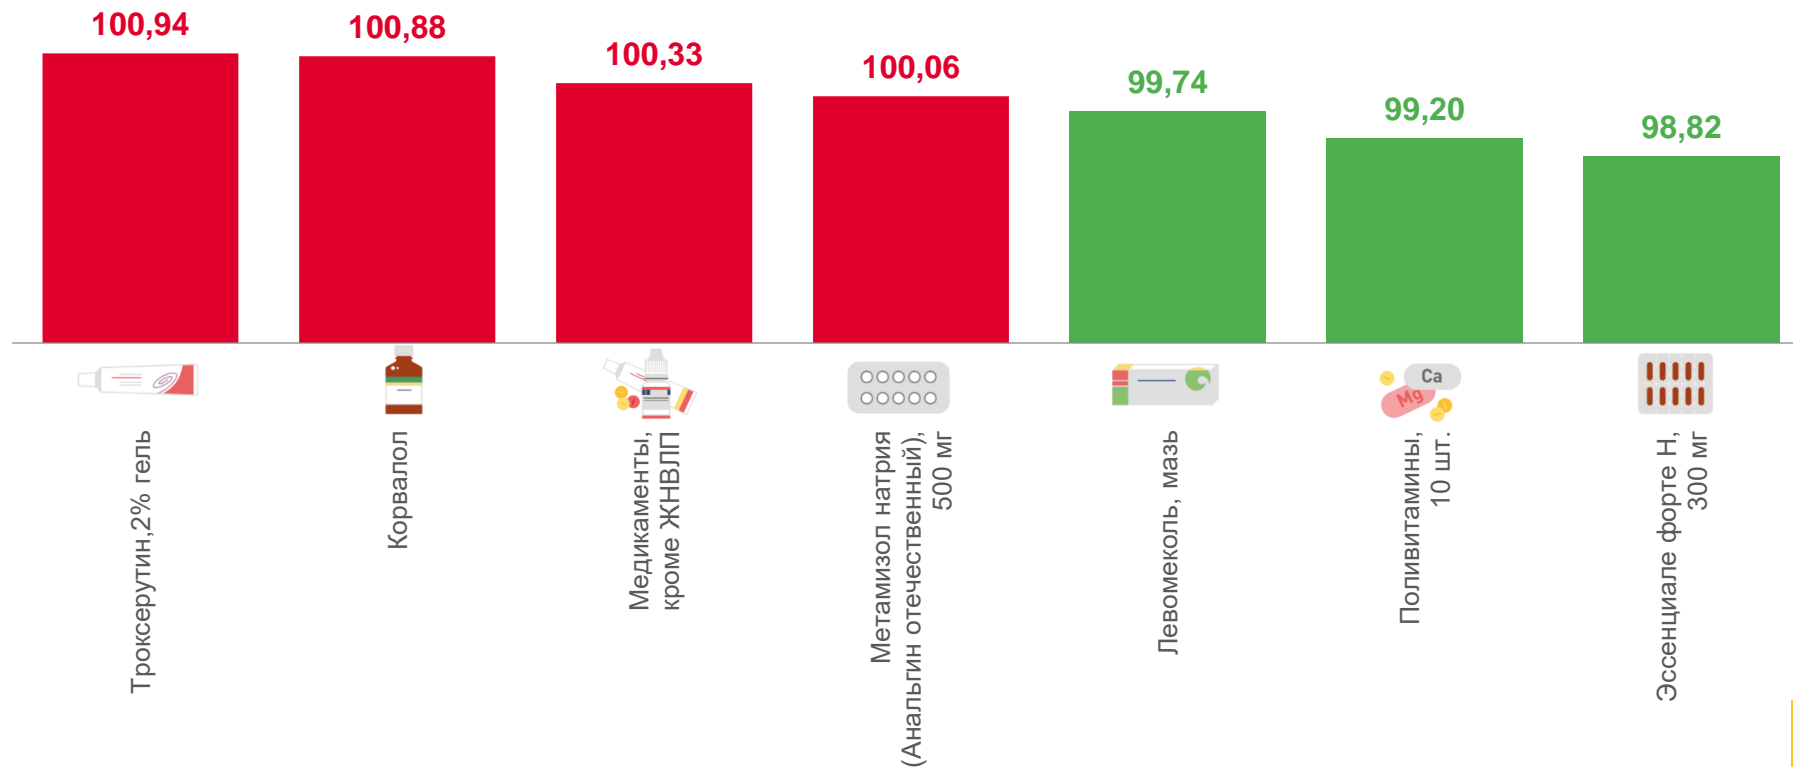

38,54 ₺

Глицин, 100 мг, 50 таблеток

23,83 ₺

Винпоцетин, 5 мг, 10 таблеток

ИНДЕКСЫ ЦЕН НА МЕДИКАМЕНТЫ,

кроме жизненно необходимых и важнейших лекарственных препаратов
июль 2022 г. в % к предыдущему месяцу

СРЕДНИЕ ЦЕНЫ НА МЕДИКАМЕНТЫ, кроме жизненно необходимых и важнейших лекарственных препаратов июль 2022 г., рублей