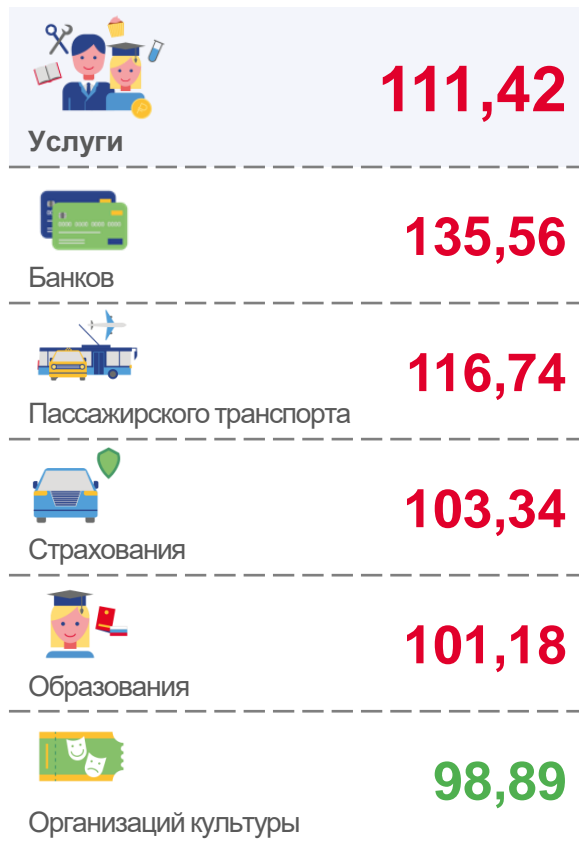

49,01 ₺

Проезд в такси

48,24 ₺

Проезд в метро

485,60 ₺

Проезд в купейном вагоне скорого нефирменного поезда дальнего следования

41,98 ₺

Проезд в городском автобусе

47,71 ₺

Проезд в маршрутном такси

81,00 ₺

Проезд в пригородном поезде

ИНДЕКСЫ ЦЕН И ТАРИФОВ НА ЖИЛИЩНО-КОММУНАЛЬНЫЕ УСЛУГИ

июль 2022 г. в % к предыдущему месяцу

■ Июль 2021 г. к июню 2021 г.

■ Июль 2022 г. к июню 2022 г.

ИНДЕКСЫ ЦЕН И ТАРИФОВ НА УСЛУГИ

июль 2022 г. в % к декабрю предыдущего года

■ Июль 2021 г. к декабрю 2020 г.

■ Июль 2022 г. к декабрю 2021 г.