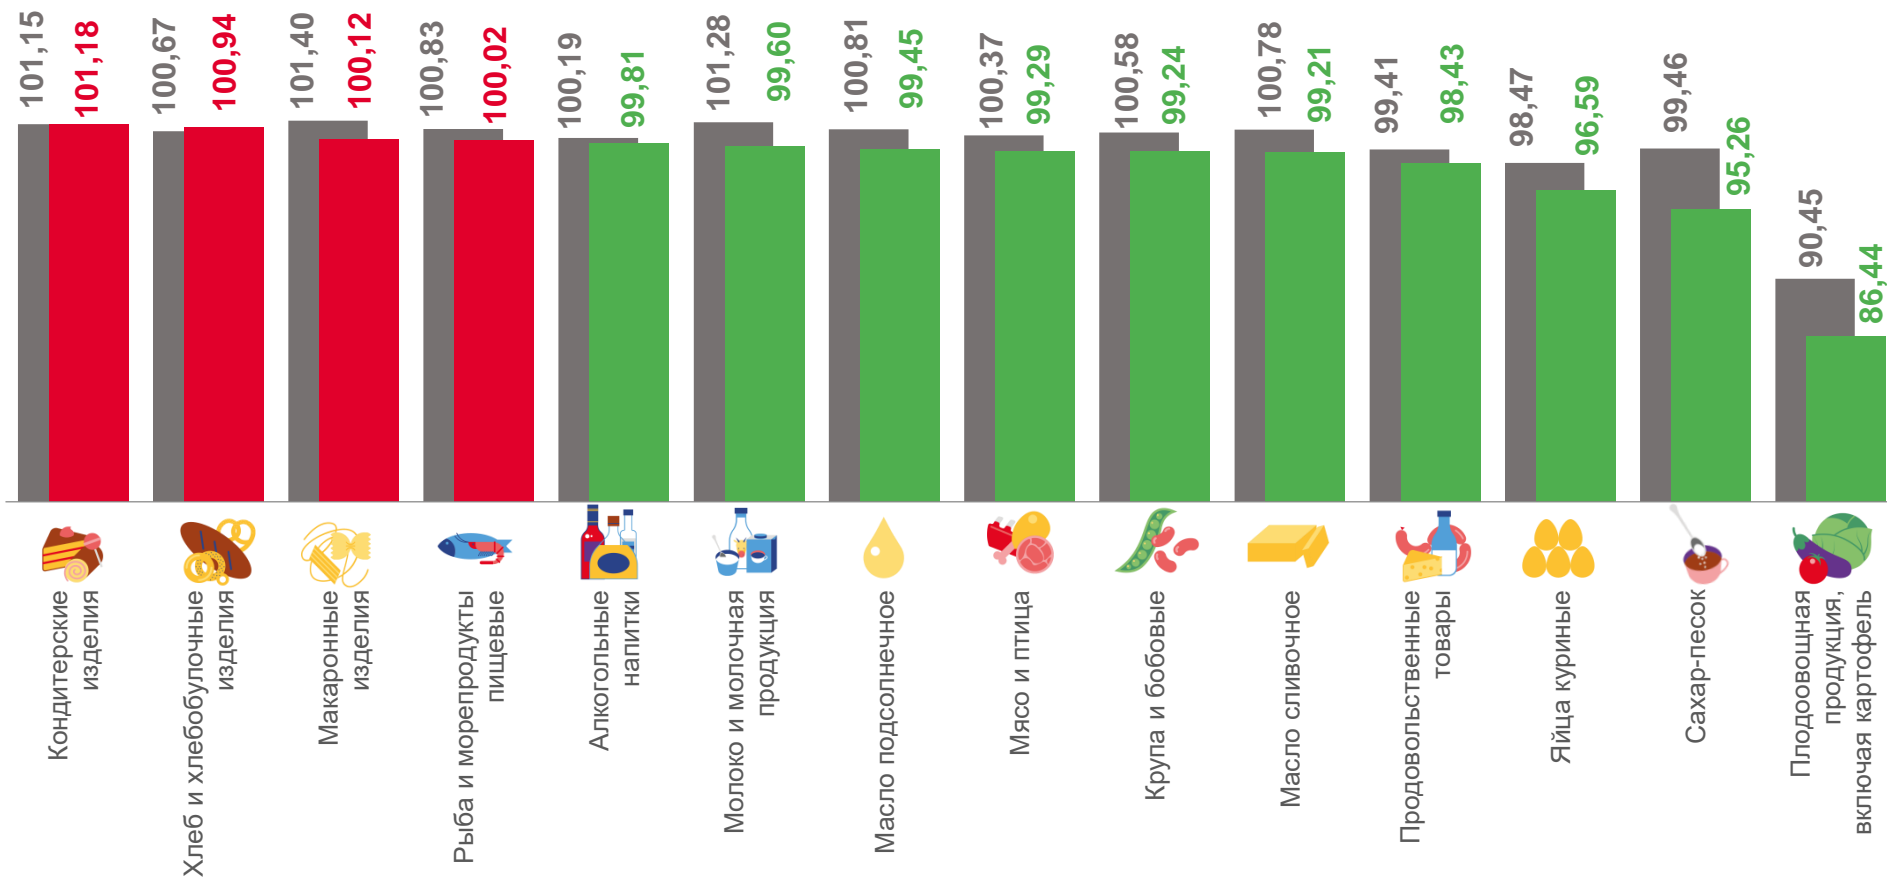

111,42

Продовольственные товары

110,32

2021

2022

Индекс потребительских цен

Все товары

Непродовольственные товары

Базовый индекс потребительских цен

Услуги

Продовольственные товары

ИНДЕКСЫ ЦЕН НА ОТДЕЛЬНЫЕ ГРУППЫ И ВИДЫ ПРОДОВОЛЬСТВЕННЫХ ТОВАРОВ

июль 2022 г. в % к предыдущему месяцу

■ Июль 2021 г. к июню 2021 г.

■ Июль 2022 г. к июню 2022 г.

ИНДЕКСЫ ЦЕН НА ХЛЕБ И ХЛЕБОБУЛОЧНЫЕ ИЗДЕЛИЯ

июль 2022 г. в % к предыдущему месяцу

	100,94
Хлеб и хлебобулочные изделия	
	102,32
Булочные изделия сдобные из муки высшего сорта штучные	
	101,36
Бараночные изделия	
	101,13
Хлеб и булочные изделия из пшеничной муки	
	100,66
Хлеб и булочные изделия из пшеничной муки различных сортов	