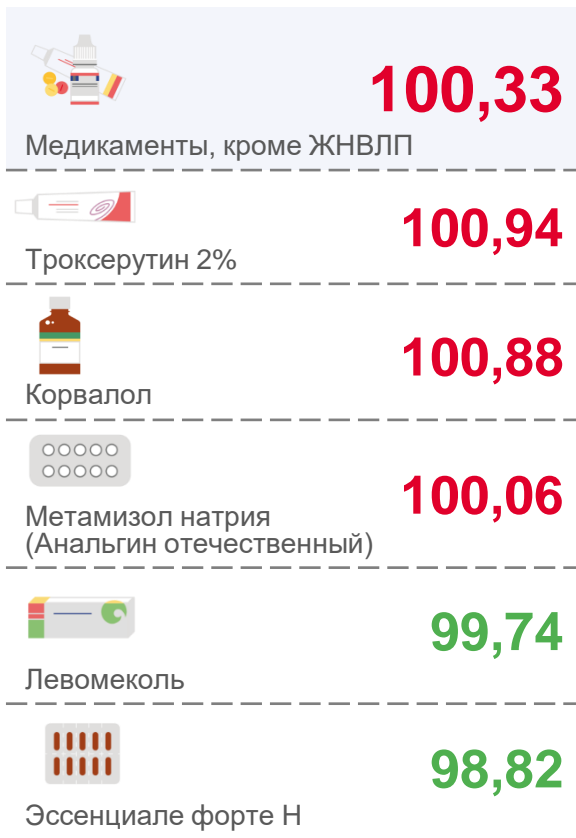

38,54 ₺

Глицин, 100 мг, 50 таблеток

23,83 ₺

Винпоцетин, 5 мг, 10 таблеток

ИНДЕКСЫ ЦЕН НА МЕДИКАМЕНТЫ,

кроме жизненно необходимых и важнейших лекарственных препаратов
июль 2022 г. в % к предыдущему месяцу

СРЕДНИЕ ЦЕНЫ НА МЕДИКАМЕНТЫ, кроме жизненно необходимых и важнейших лекарственных препаратов июль 2022 г., рублей