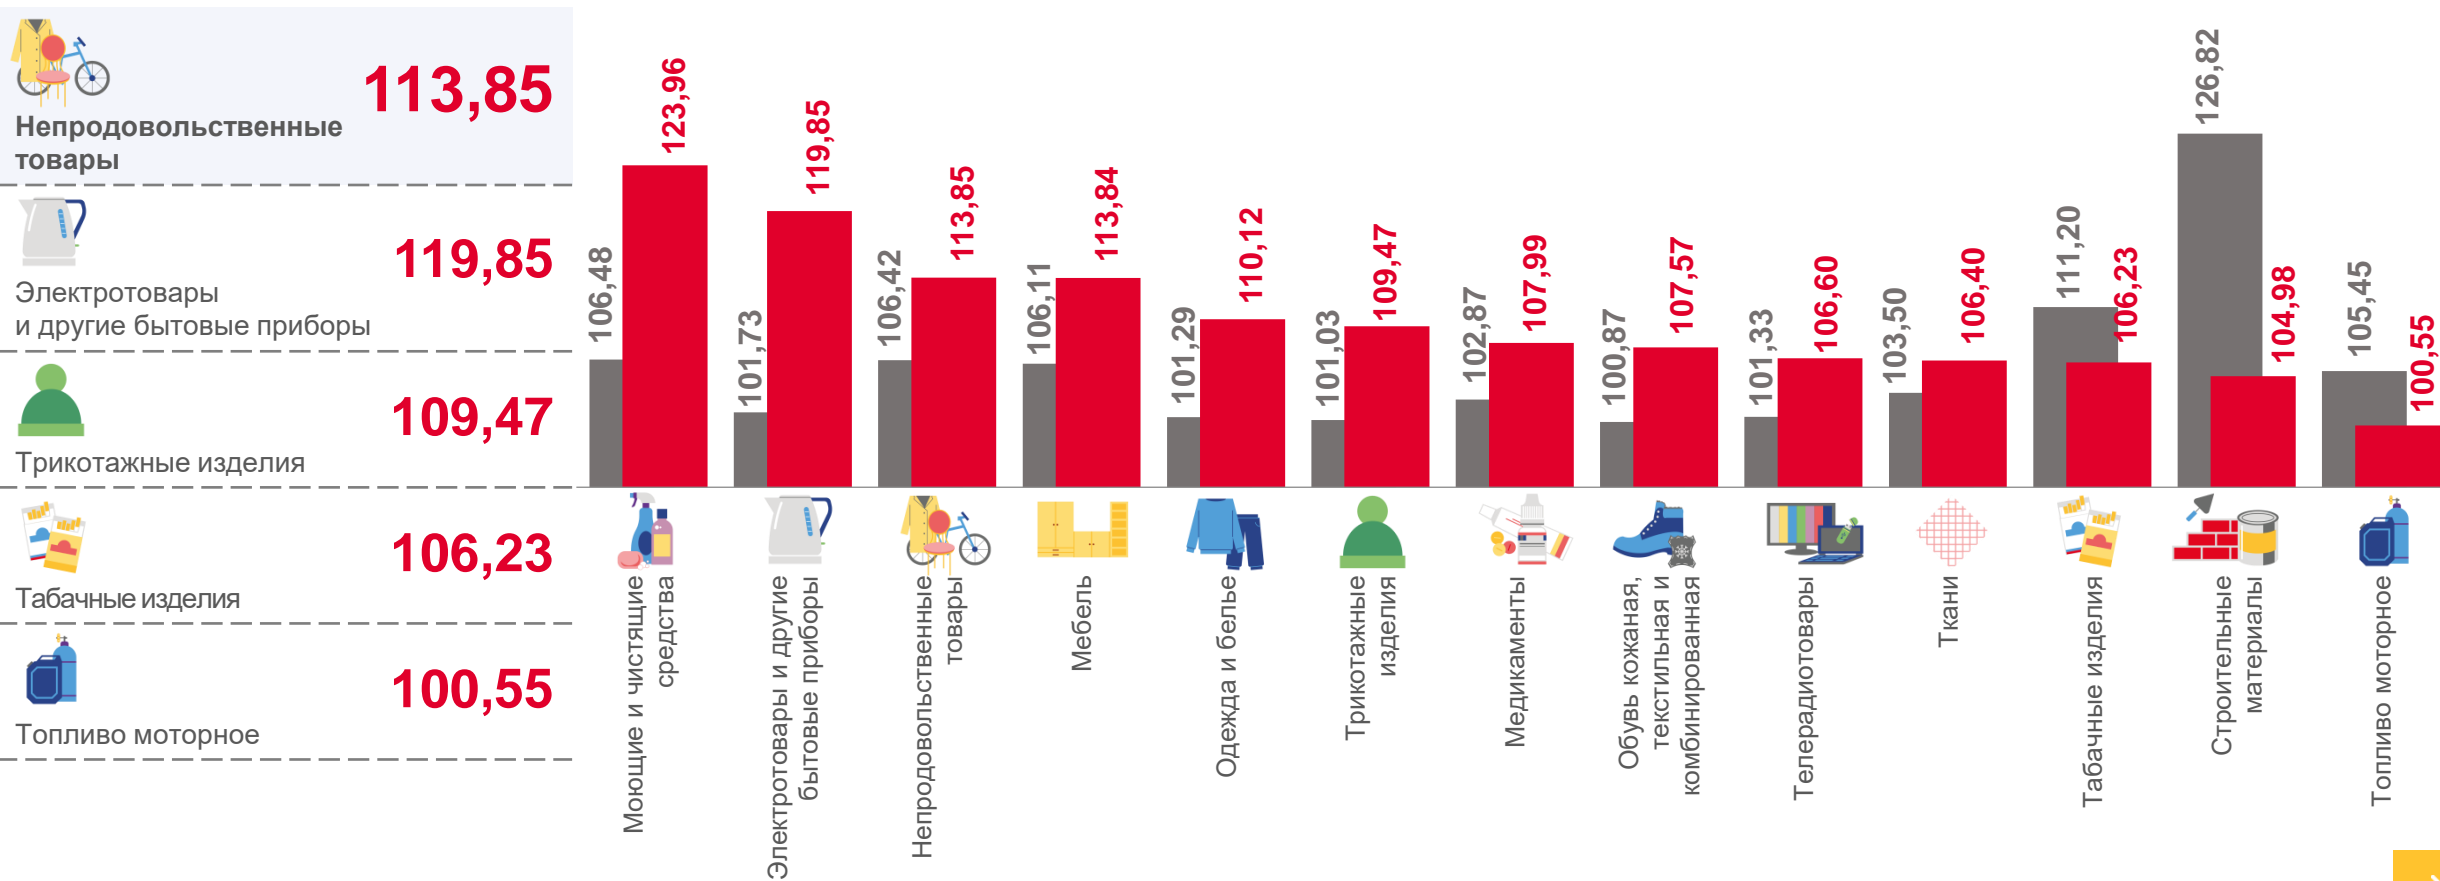

183,45 ₺

Левомеколь, мазь

87,73 ₺

Поливитамины, 10 шт.

ИНДЕКСЫ ЦЕН НА ОТДЕЛЬНЫЕ ГРУППЫ НЕПРОДОВОЛЬСТВЕННЫХ ТОВАРОВ

июль 2022 г. в % к декабрю предыдущего года

■ Июль 2021 г. к декабрю 2020 г.

■ Июль 2022 г. к декабрю 2021 г.