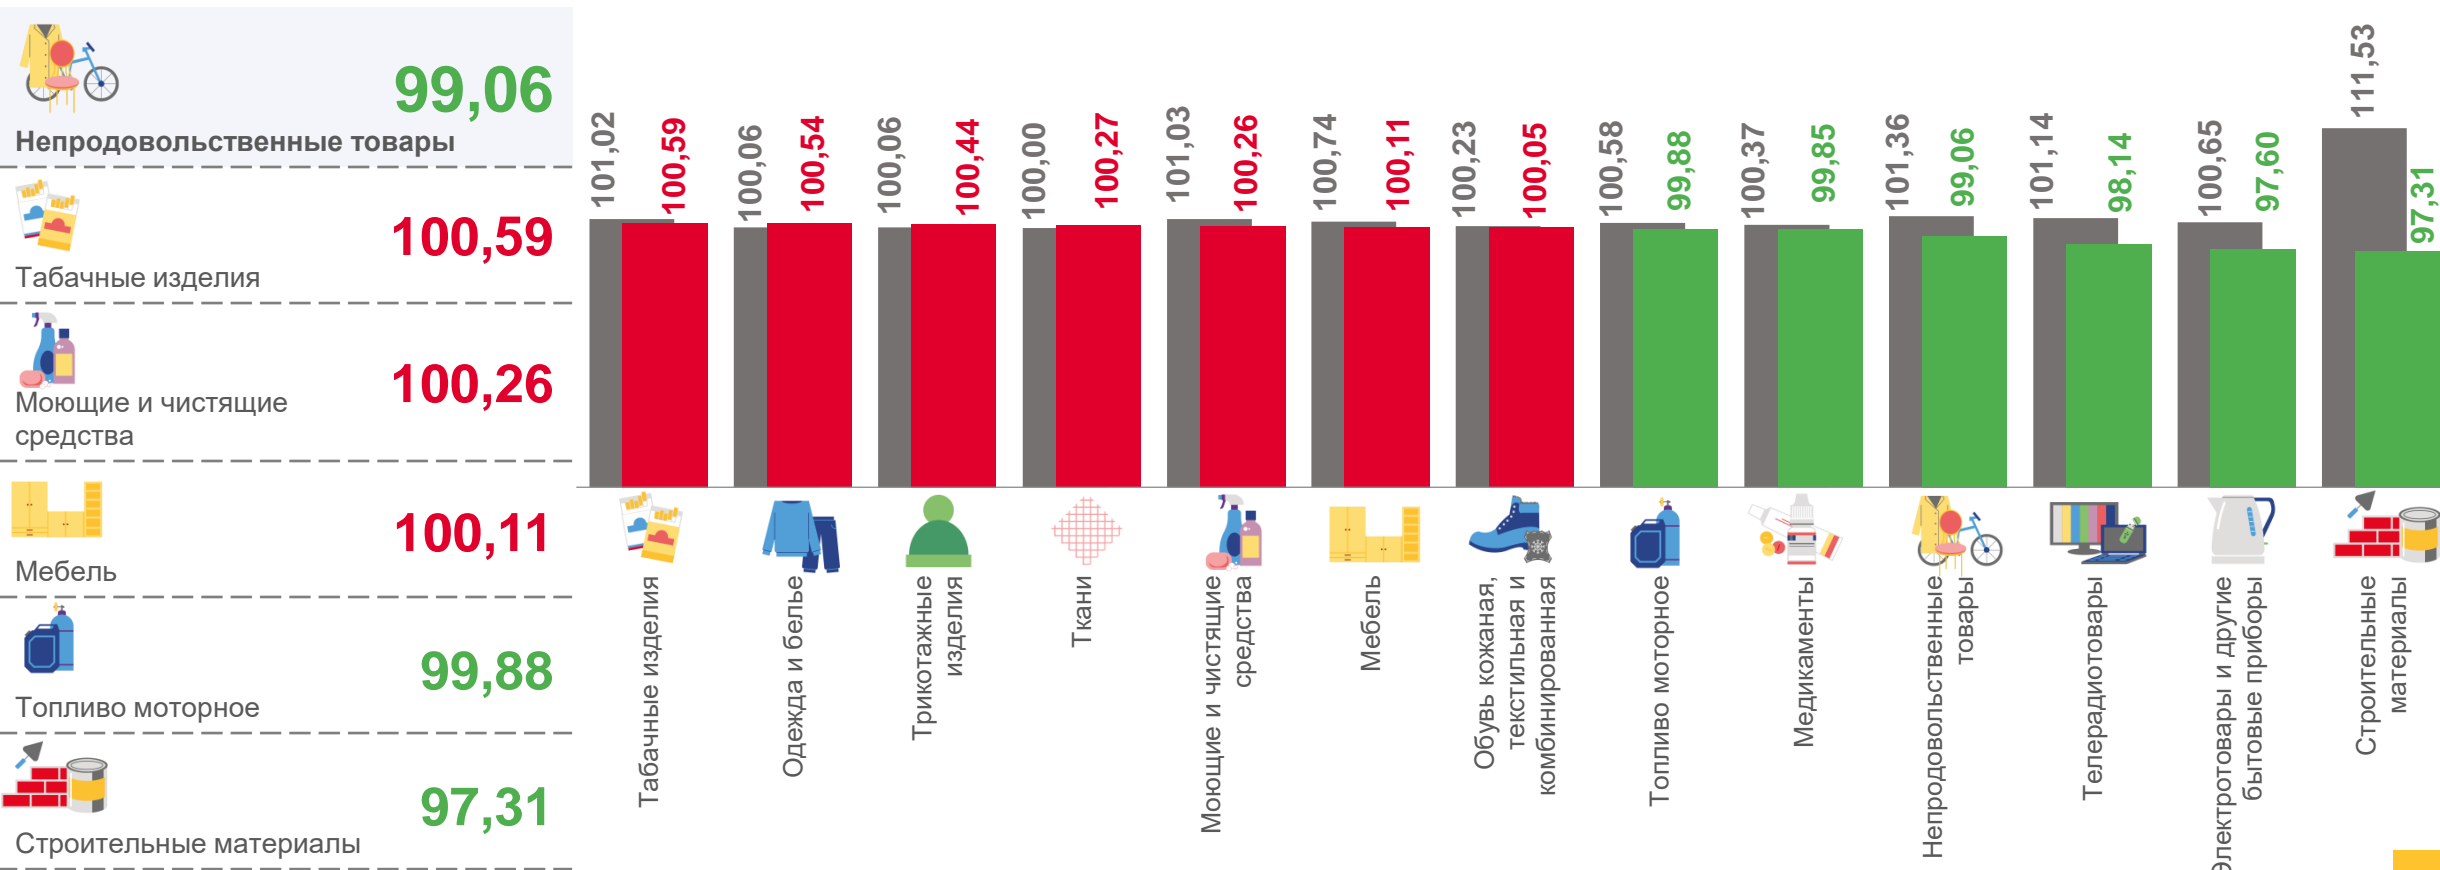

ИНДЕКСЫ ЦЕН НА ОТДЕЛЬНЫЕ ГРУППЫ НЕПРОДОВОЛЬСТВЕННЫХ ТОВАРОВ

июль 2022 г. в % к предыдущему месяцу

■ Июль 2021 г. к июню 2021 г.

■ Июль 2022 г. к июню 2022 г.

ИНДЕКСЫ ЦЕН НА ТАБАЧНЫЕ ИЗДЕЛИЯ И СПИЧКИ

июль 2022 г. в % к предыдущему месяцу